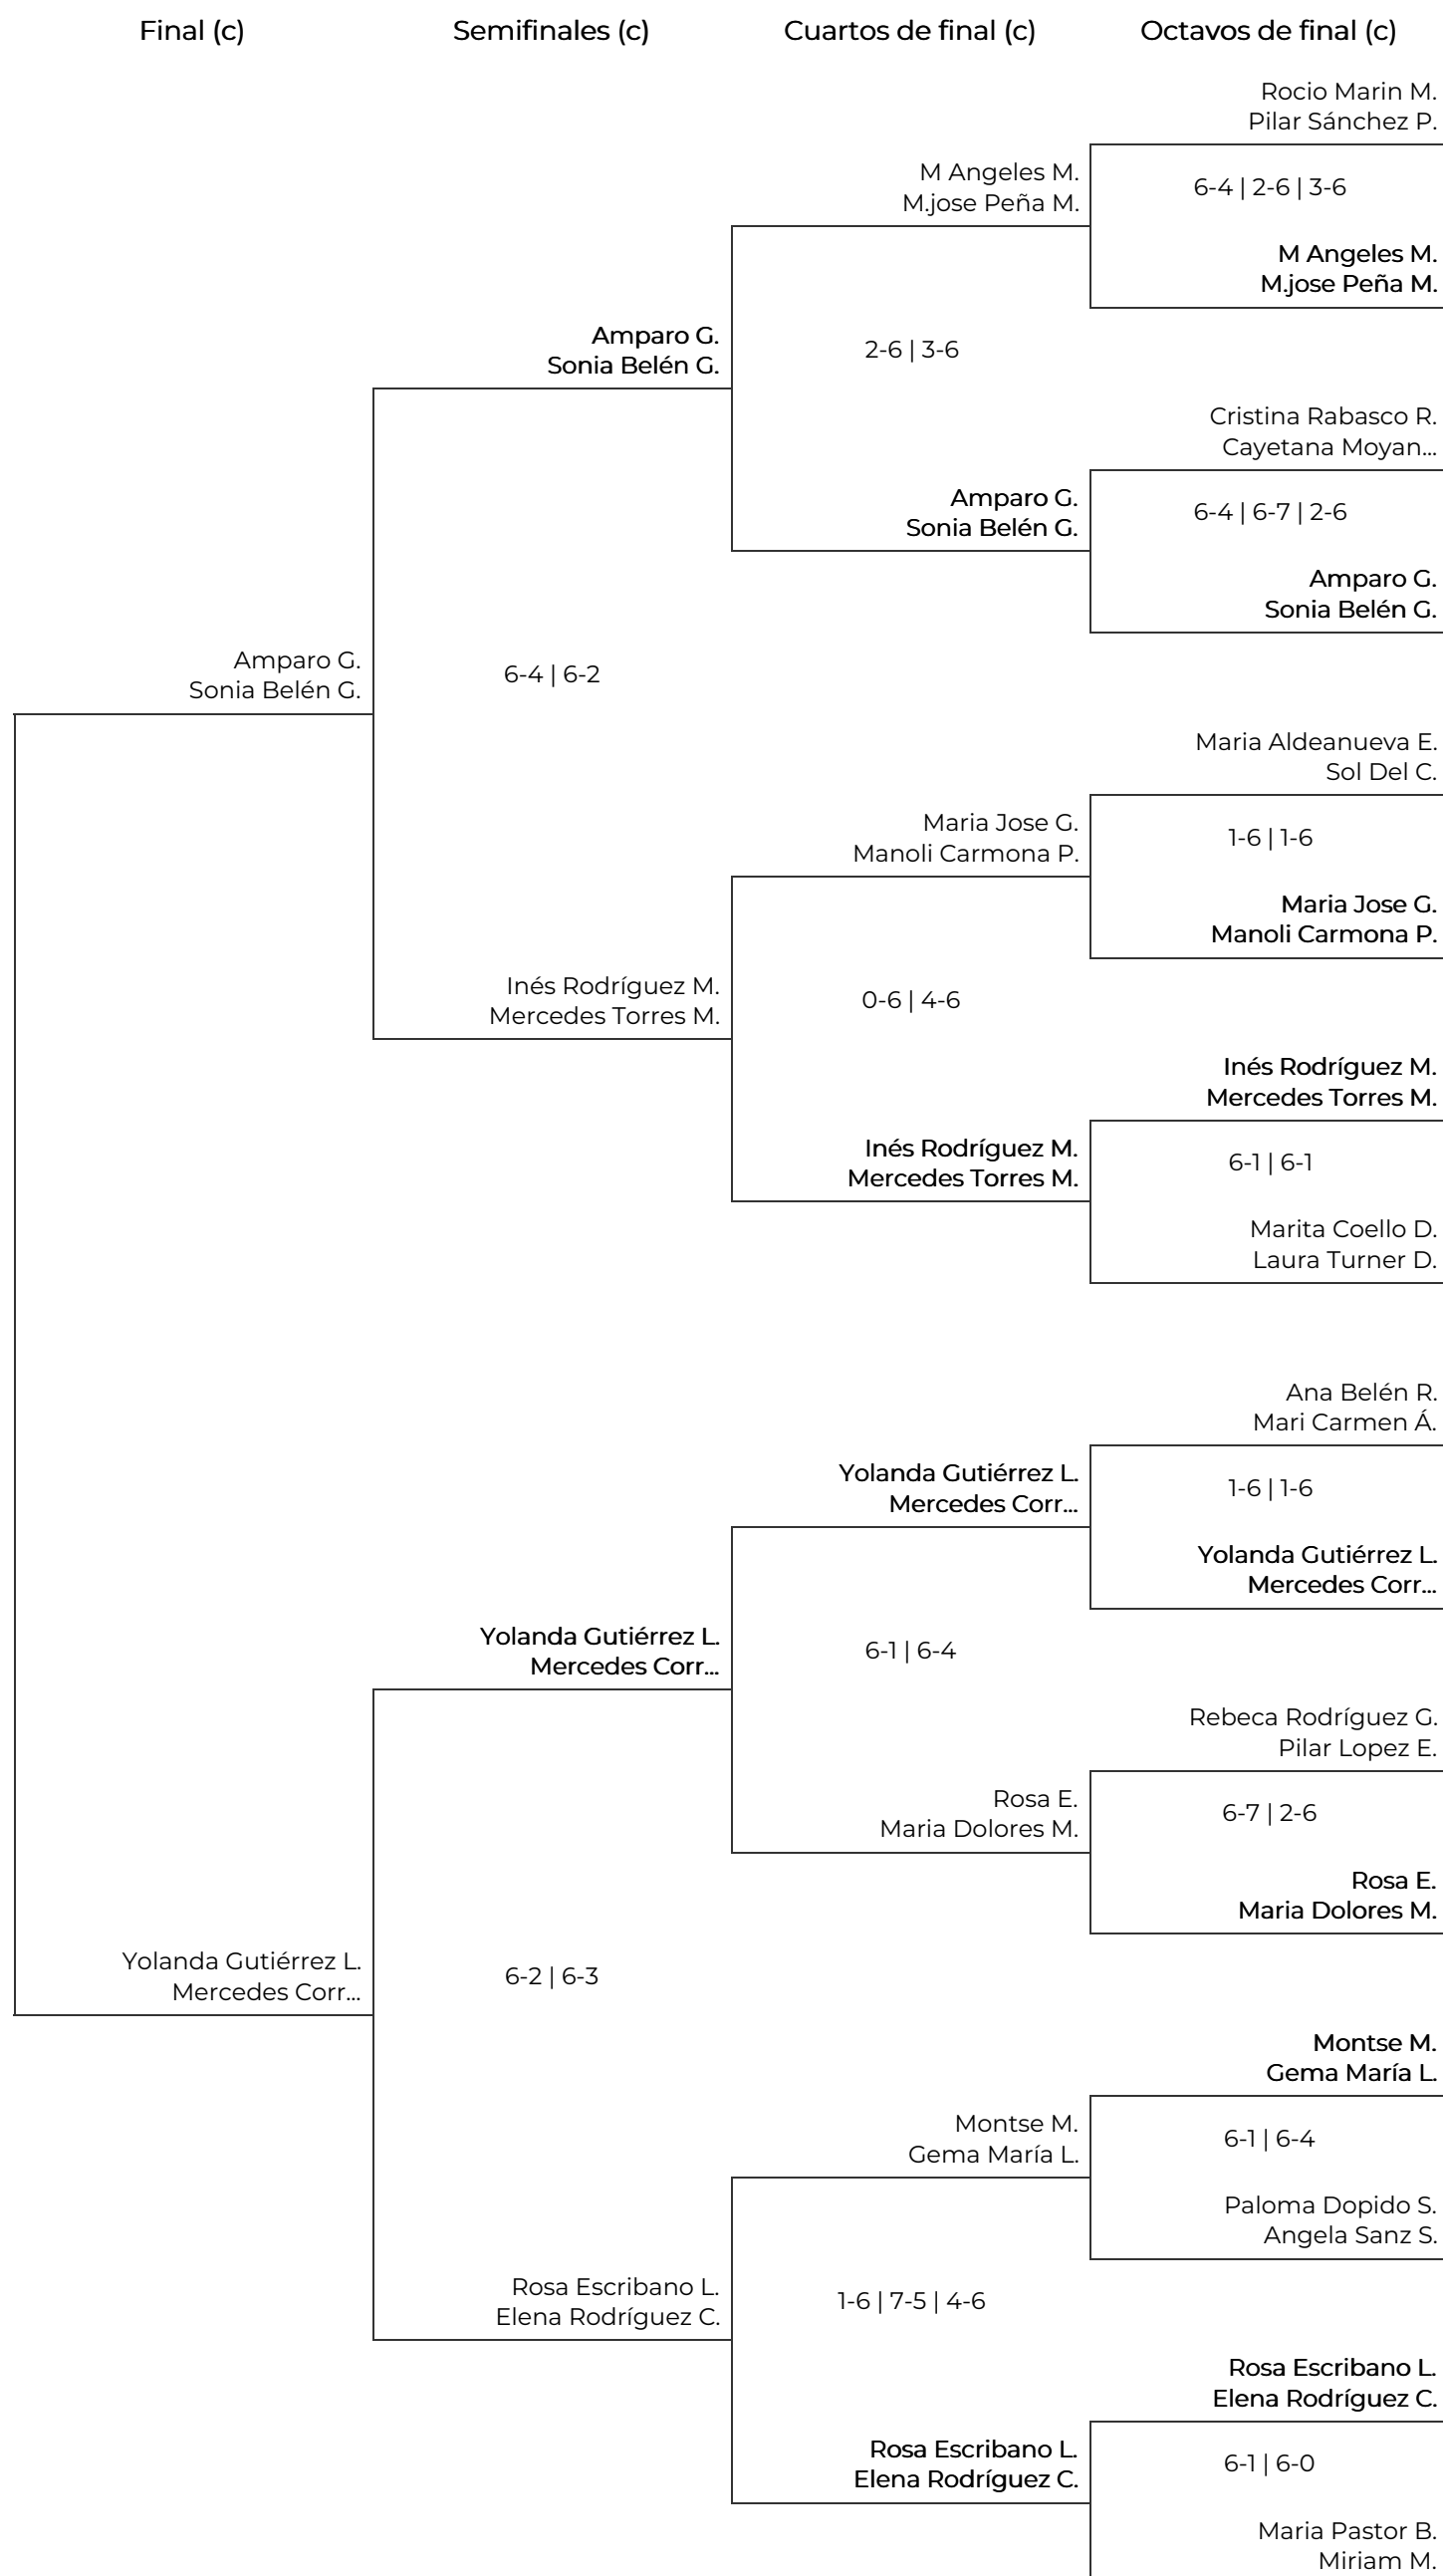

RANKING FEMENINO Sinvello PLAYOFFS 1. RANKING

RANKING FEMENINO Sinvello

PLAYOFFS 1. RANKING

Dieciseisavos de final	Octavos de final	Cuartos de final	Semifinales	Final
1 Matilde G./Natalia P. 6-2 6-2	Matilde G. Natalia P. 6-0 6-1	Matilde G. Natalia P.	Matilde G. Natalia P.	Matilde G. Natalia P.
2 Rocio Marin M./Pilar Sánchez P.				
3 M Angeles M./M.jose Peña M. 1-6 1-6	Sonia Serrano M. Ana María G. 3-6 6-0 6-7	Melbises Encarnación N.	6-3 6-0	Matilde G. Natalia P.
4 Sonia Serrano M./Ana María G.				
5 Cristina Rabasco R./Cayetana Moyano P. 3-6 0-6	Melbises Encarnación N. 6-1 6-1	Melbises Encarnación N.	6-3 6-0	Matilde G. Natalia P.
6 Melbises/Encarnación N.				
7 Amparo G./Sonia Belén G. 6-1 6-7 6-7	Ana Ramírez P. Ana Béjar M.	Iciar López A. Marta Sanchez J.	6-3 6-0	Matilde G. Natalia P.
8 Ana Ramírez P./Ana Béjar M.				
9 Sara Garcia E./Marta Jimenez F. 7-6 6-7 7-6	Sara Garcia E. Marta Jimenez F. 2-6 1-6	Iciar López A. Marta Sanchez J.	6-3 6-0	Matilde G. Natalia P.
10 Maria Aldeanueva E./Sol Del C.				
11 Maria Jose G./Manoli Carmona P. 1-6 2-6	Iciar López A. Marta Sanchez J. 5-7 6-3 5-10	Isabel B. Cristina Mariné S.	6-3 6-0	Matilde G. Natalia P.
12 Iciar López A./Marta Sanchez J.				
13 Patricia Rico G./Irene Castro R. 6-4 6-4	Patricia Rico G. Irene Castro R. 4-6 0-6	Isabel B. Cristina Mariné S.	6-3 6-0	Matilde G. Natalia P.
14 Inés Rodríguez M./Mercedes Torres M.				
15 Isabel B./Cristina Mariné S. 6-1 6-0	Isabel B. Cristina Mariné S.	Isabel B. Cristina Mariné S.	6-3 6-0	Matilde G. Natalia P.
16 Marita Coello D./Laura Turner D.				
17 Miriam Montilla C./Marta Muñoz V. 6-1 6-4	Miriam Montilla C. Marta Muñoz V. 6-4 6-3	Miriam Montilla C. Marta Muñoz V.	6-3 6-0	Matilde G. Natalia P.
18 Ana Belén R./Mari Carmen Á.				
19 Yolanda Gutiérrez L./Mercedes Correde... 4-6 2-6	Lucia Reina M. Laura Vacas G.	6-3 6-1	6-3 6-0	Matilde G. Natalia P.
20 Lucia Reina M./Laura Vacas G.				
21 Rebeca Rodríguez G./Pilar Lopez E. 2-6 1-6	Maria López G. Pastori Muñoz E. 3-6 5-7	Sandra Sánchez C. Cristina Soriano B.	6-3 6-0	Matilde G. Natalia P.
22 Maria López G./Pastori Muñoz E.				
23 Sandra Sánchez C./Cristina Soriano B. 6-1 6-2	Sandra Sánchez C. Cristina Soriano B.	Sandra Sánchez C. Cristina Soriano B.	6-7 4-6	Sonia Carrión B. Inmaculada Serran...
24 Rosa E./Maria Dolores M.				
25 Rosa Reifs P./Carmen N. 6-1 6-4	Rosa Reifs P. Carmen N. 4-6 2-6	Laura Aranda A. Isabel Alarcón F.	6-7 4-6	Sonia Carrión B. Inmaculada Serran...
26 Montse M./Gema María L.				
27 Paloma Dopido S./Angela Sanz S. 1-6 4-6	Laura Aranda A. Isabel Alarcón F. 3-6 5-7	Laura Aranda A. Isabel Alarcón F.	6-7 4-6	Sonia Carrión B. Inmaculada Serran...
28 Laura Aranda A./Isabel Alarcón F.				
29 Rosa Escribano L./Elena Rodríguez C. 5-7 2-6	Mercedes Vinos S. Margarita Escrib... 2-6 3-6	Sonia Carrión B. Inmaculada Serran...	6-7 4-6	Sonia Carrión B. Inmaculada Serran...
30 Mercedes Vinos S./Margarita Escribano R.				
31 Sonia Carrión B./Inmaculada Serrano V. 6-0 6-0	Sonia Carrión B. Inmaculada Serran...	Sonia Carrión B. Inmaculada Serran...	6-7 4-6	Sonia Carrión B. Inmaculada Serran...
32 Maria Pastor B./Miriam M.				