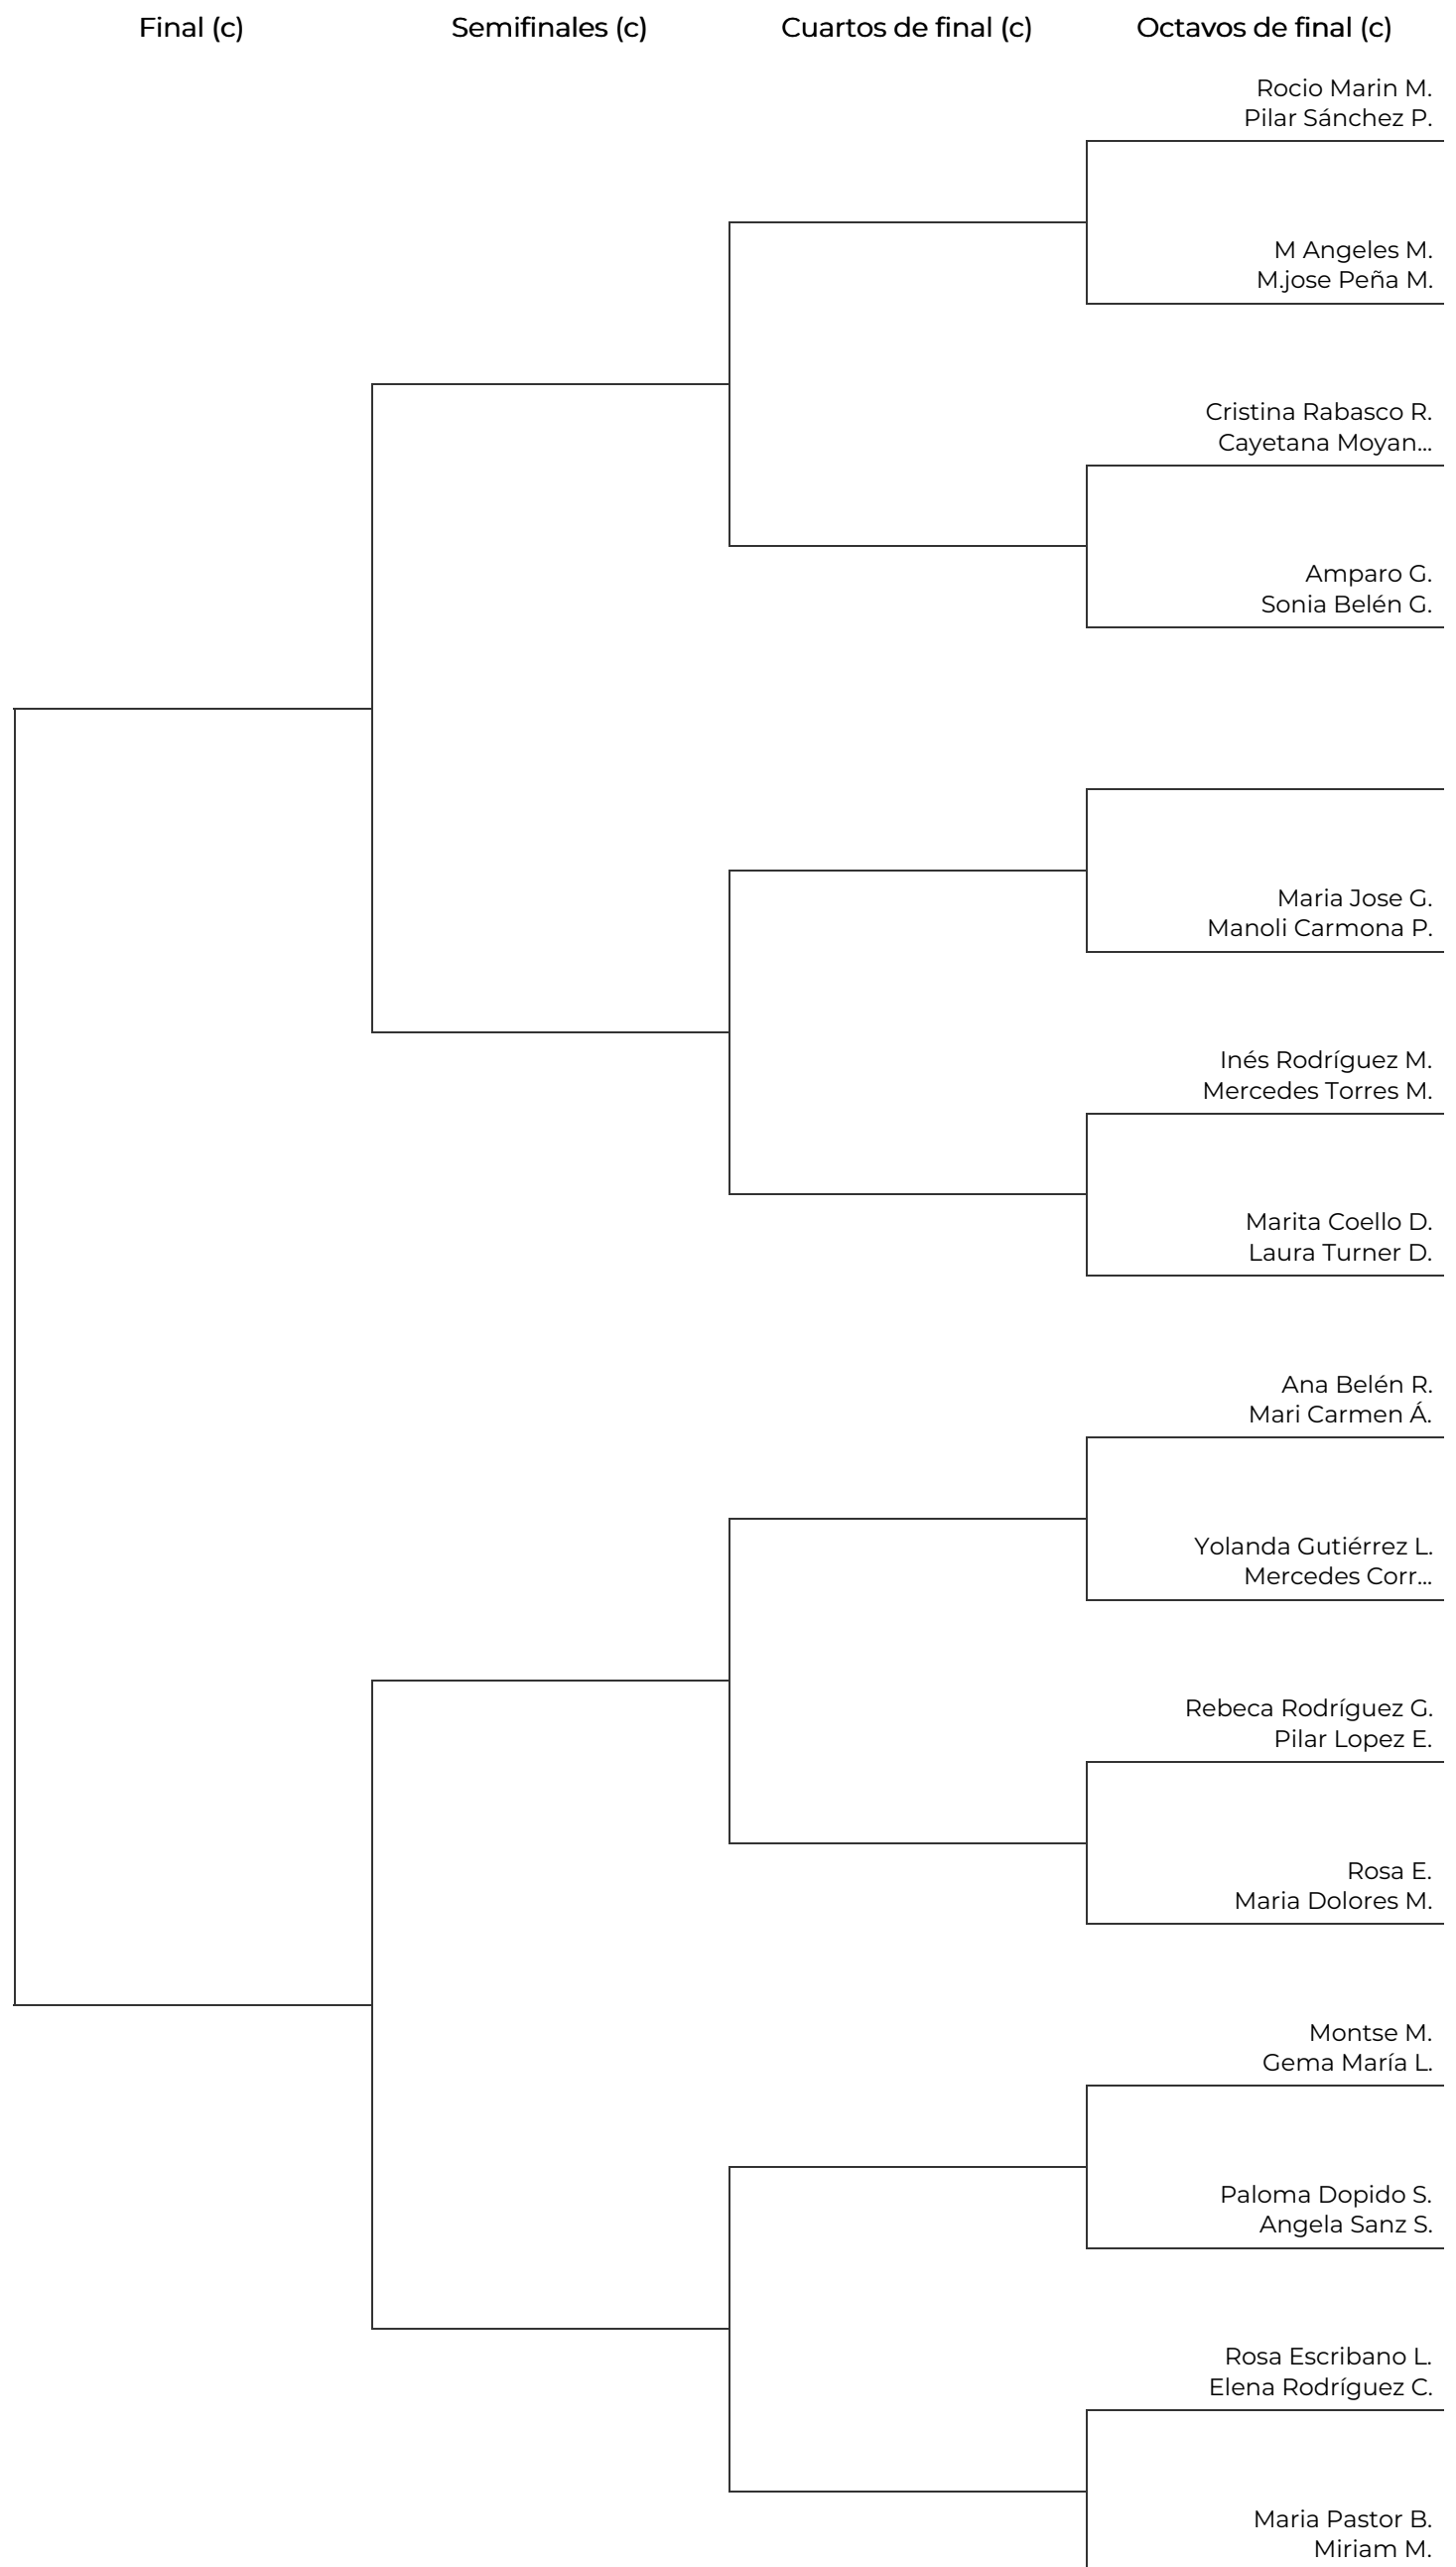

RANKING FEMENINO Sinvello
PLAYOFFS 1. RANKING

RANKING FEMENINO Sinvello

PLAYOFFS 1. RANKING

Dieciseisavos de final	Octavos de final	Cuartos de final	Semifinales	Final
1 Matilde G./Natalia P. 6-2 6-2	Matilde G. Natalia P.			
2 Rocio Marin M./Pilar Sánchez P.				
3 M Angeles M./M.jose Peña M. 1-6 1-6	Sonia Serrano M. Ana María G.			
4 Sonia Serrano M./Ana María G.				
5 Cristina Rabasco R./Cayetana Moyano P. 3-6 0-6	Melbises Encarnación N.			
6 Melbises/Encarnación N.				
7 Amparo G./Sonia Belén G. 6-1 6-7 6-7	Ana Ramírez P. Ana Béjar M.			
8 Ana Ramírez P./Ana Béjar M.				
9 Sara Garcia E./Marta Jimenez F.				
10 Maria Aldeanueva E./Sol Del C.				
11 Maria Jose G./Manoli Carmona P. 1-6 2-6	Iciar López A. Marta Sanchez J.			
12 Iciar López A./Marta Sanchez J.				
13 Patricia Rico G./Irene Castro R. 6-4 6-4	Patricia Rico G. Irene Castro R.			
14 Inés Rodríguez M./Mercedes Torres M.				
15 Isabel B./Cristina Mariné S. 6-1 6-0	Isabel B. Cristina Mariné S.			
16 Marita Coello D./Laura Turner D.				
17 Miriam Montilla C./Marta Muñoz V. 6-1 6-4	Miriam Montilla C. Marta Muñoz V.			
18 Ana Belén R./Mari Carmen Á.				
19 Yolanda Gutiérrez L./Mercedes Correde... 4-6 2-6	Lucia Reina M. Laura Vacas G.			
20 Lucia Reina M./Laura Vacas G.				
21 Rebeca Rodríguez G./Pilar Lopez E. 2-6 1-6	Maria López G. Pastori Muñoz E.			
22 Maria López G./Pastori Muñoz E.				
23 Sandra Sánchez C./Cristina Soriano B. 6-1 6-2	Sandra Sánchez C. Cristina Soriano B.			
24 Rosa E./Maria Dolores M.				
25 Rosa Reifs P./Carmen N. 6-1 6-4	Rosa Reifs P. Carmen N.			
26 Montse M./Gema María L.				
27 Paloma Dopido S./Angela Sanz S. 1-6 4-6	Laura Aranda A. Isabel Alarcón F.			
28 Laura Aranda A./Isabel Alarcón F.				
29 Rosa Escribano L./Elena Rodríguez C. 5-7 2-6	Mercedes Vinos S. Margarita Escrib...			
30 Mercedes Vinos S./Margarita Escribano R.				
31 Sonia Carrión B./Inmaculada Serrano V. 6-0 6-0	Sonia Carrión B. Inmaculada Serran...			
32 Maria Pastor B./Miriam M.				